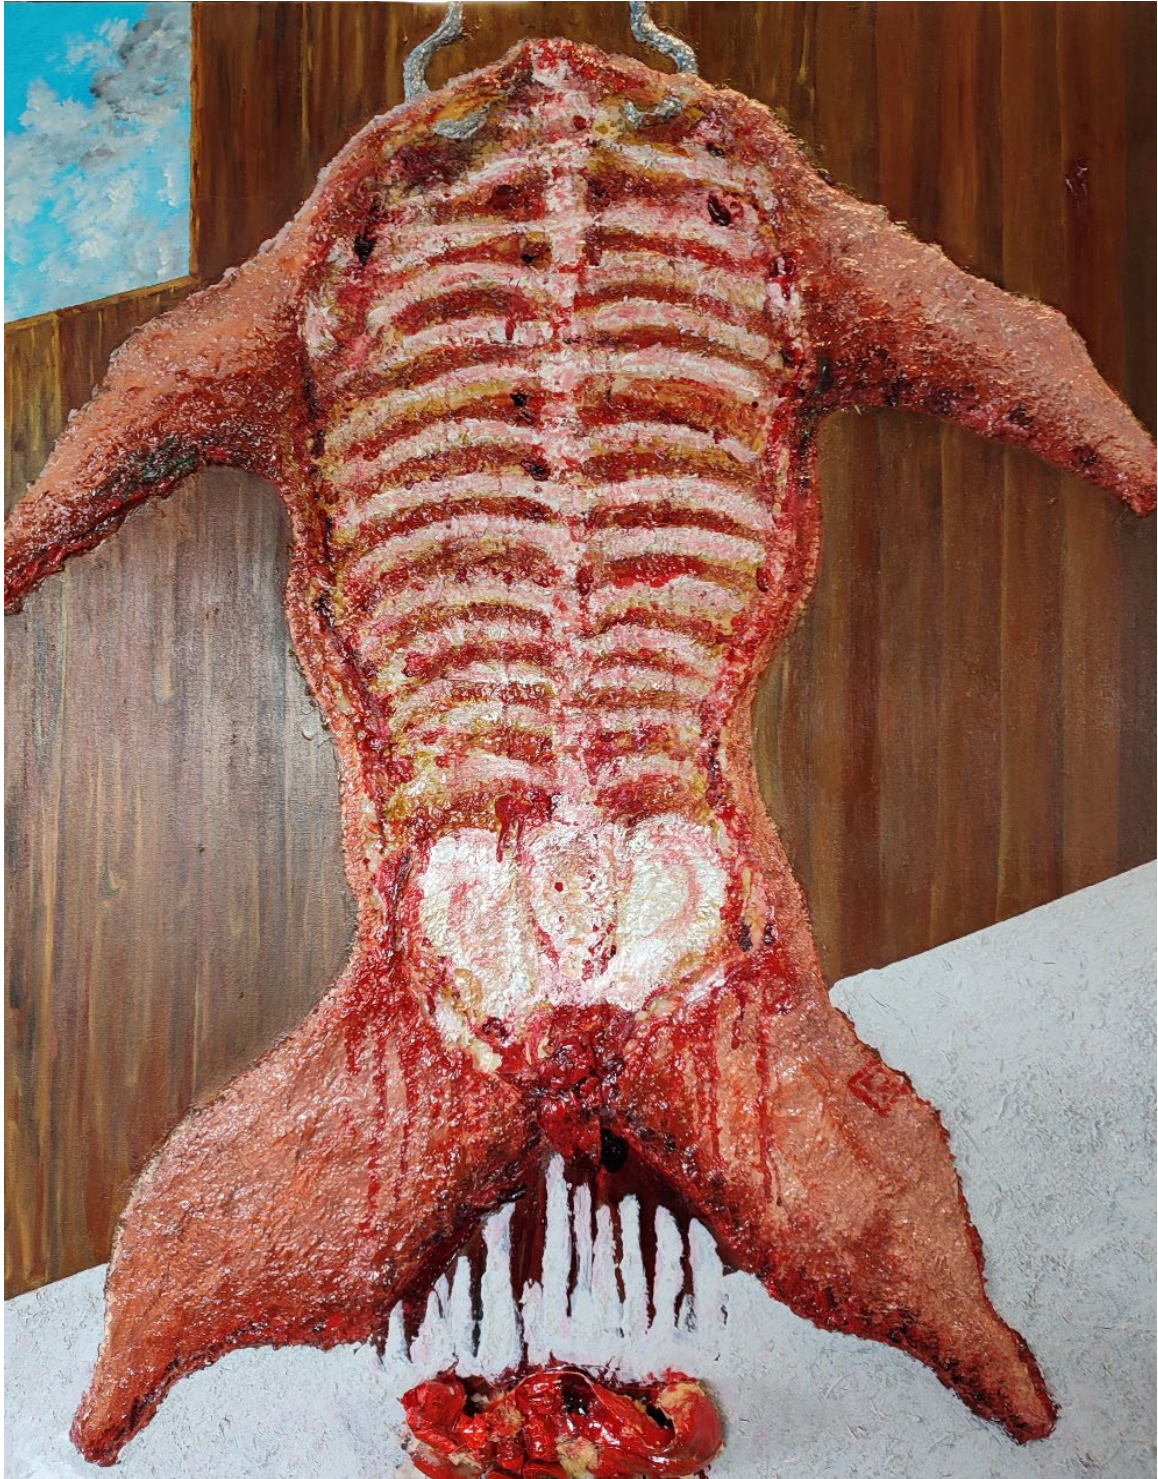

Diego Gutiérrez Gambín. *Josefina* (2023)

Arena de playa, polvo de papel, escayola, cola carpintero, serrín, acrílico, óleo, botón, pendientes y pelo artificial. 100 x 80 x 7 cm

Diego Gutiérrez Gambín. *La matanza* (2023)

Arena de fregar, polvo de papel, escayola, cola carpintero, serrín, sangre artificial, acrílico, óleo, manteca de cerdo y crema de torrezno. 100 x 80 x 10 cm